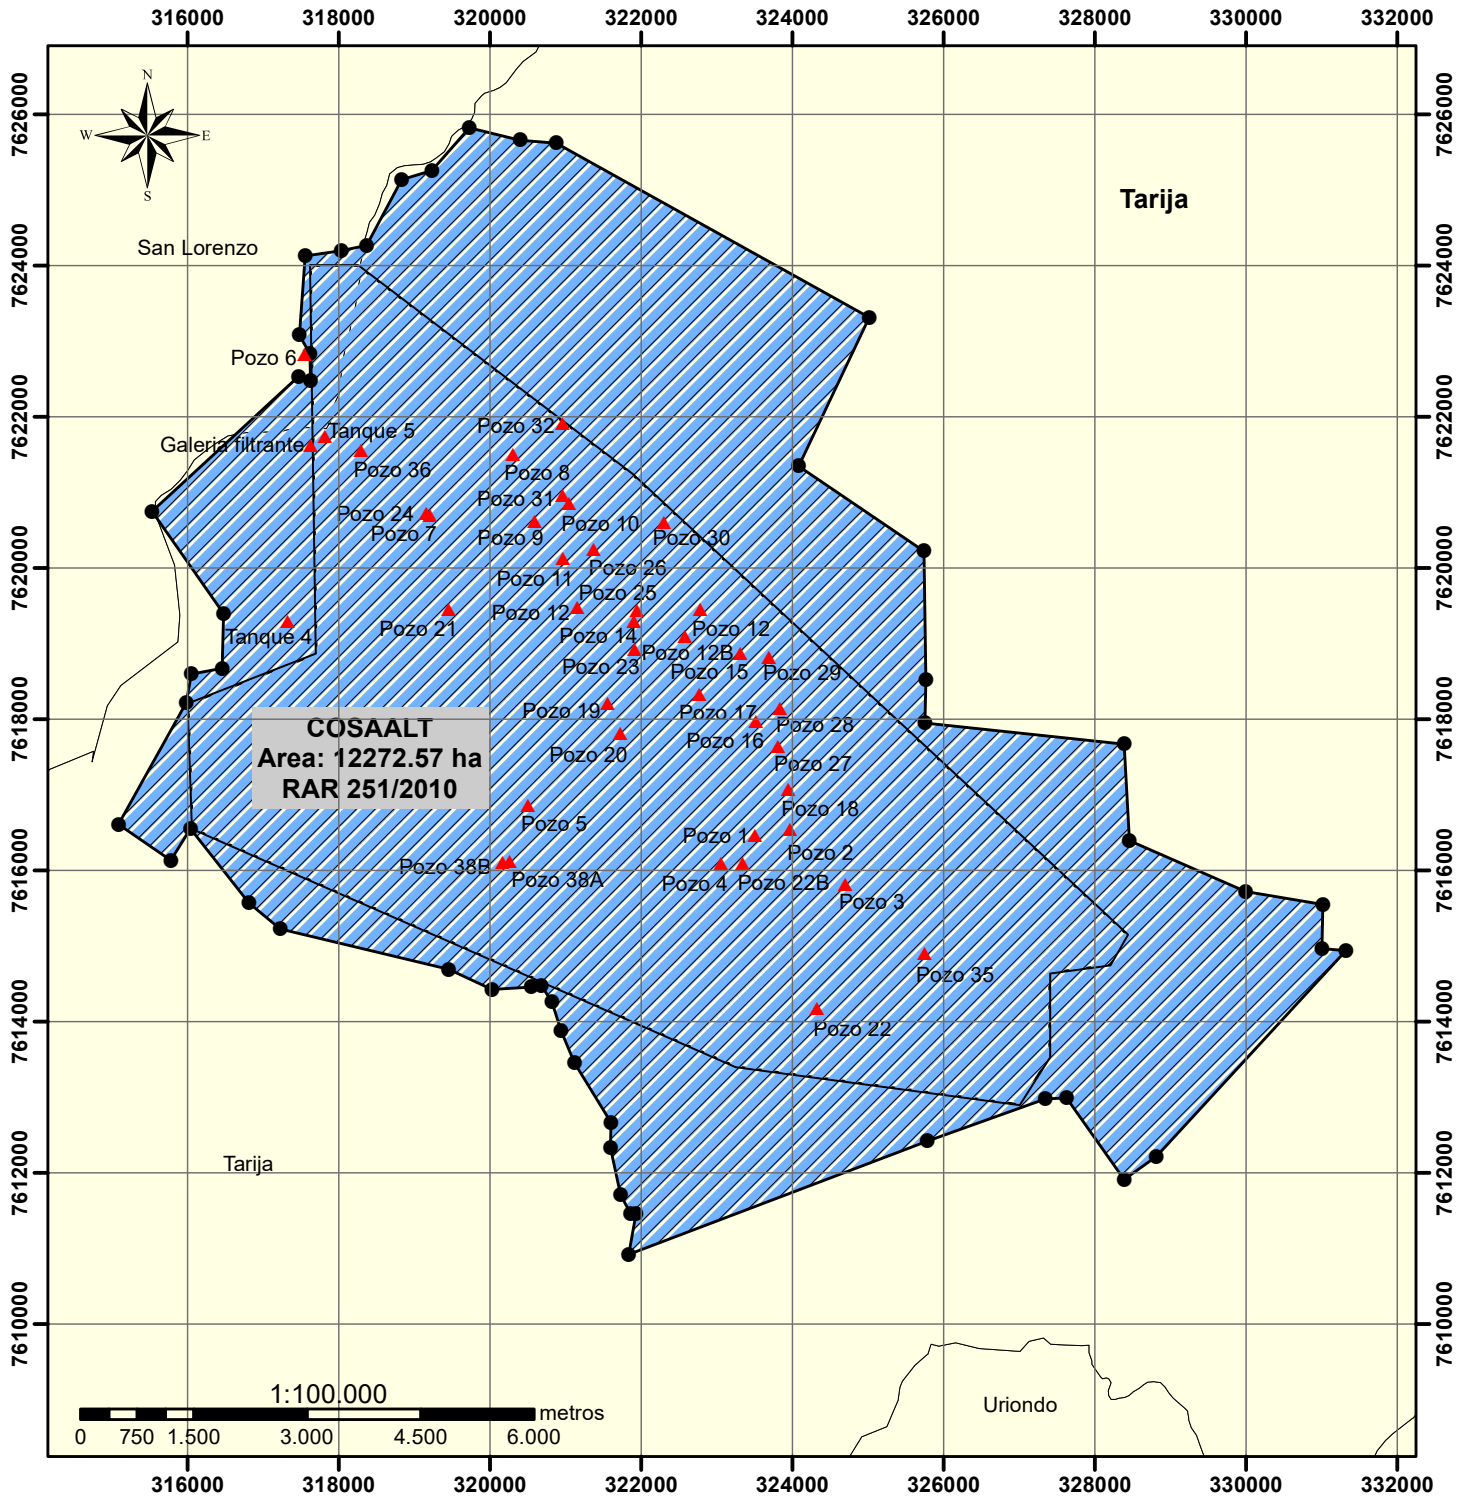

MAPA REFERENCIAL COSAALT

Referencias

- ▲ Fuentes de abastecimiento EPSA
- Coordenadas EPSA
- ▨ Area de servicio EPSA
- Limite Municipal
- Limite Departamental

Departamento: Tarija
 Provincia : Cercado
 Municipio : Tarija
 EPSA : Cooperativa de Servicios de Agua y Alcantarillado Tarija Ltda

Sistema de referencia: PSAD 56
 Zona de proyeccion: UTM Zona 20S